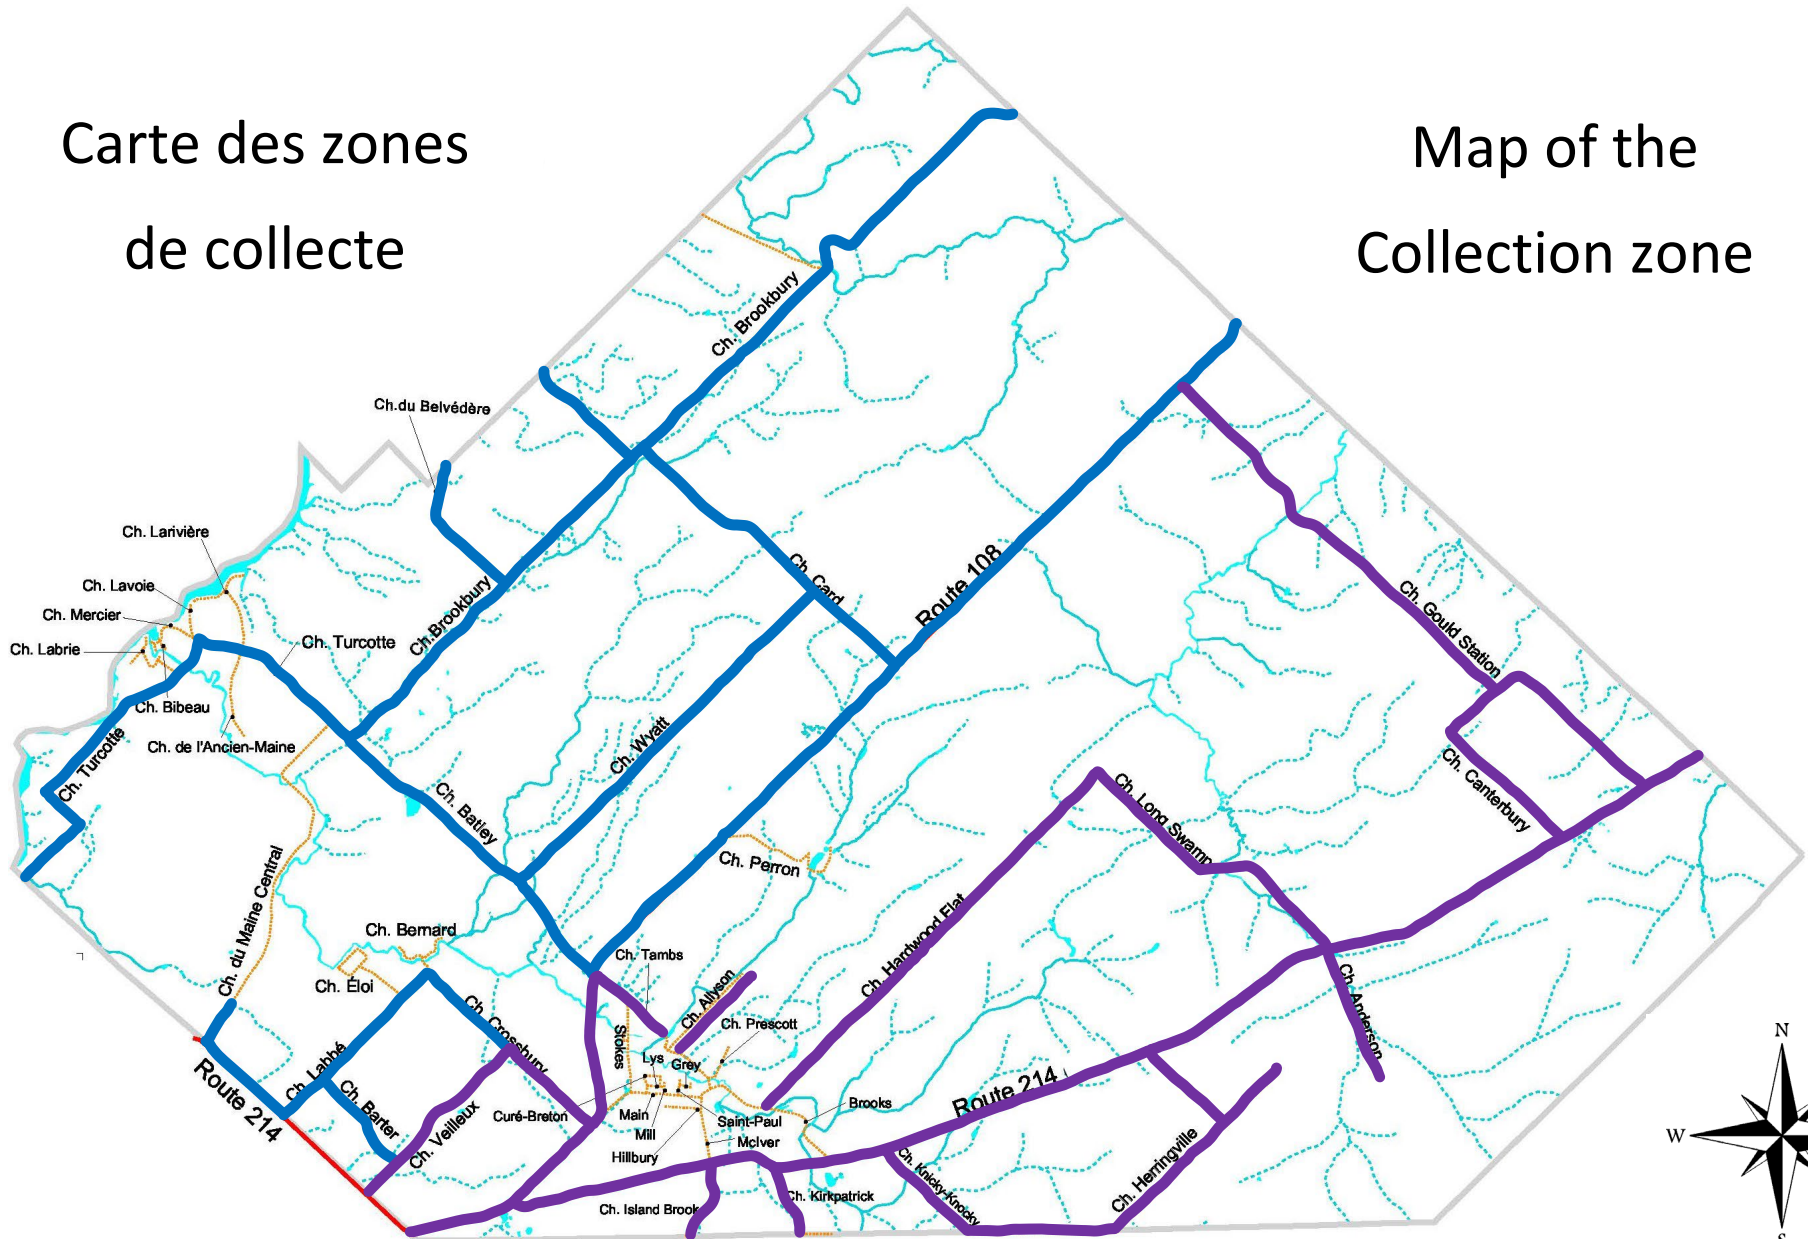

Carte des zones de collecte

Map of the Collection zone

Ordures/Garbage	
Zone	Mercredi / Wednesday
Zone	Jeudi / Thursday

Recyclage / Recycling	
Zone	Mercredi / Wednesday
Zone	Jeudi / Thursday

Compost	
Zone	Lundi / Monday
Zone	Mardi / Tuesday